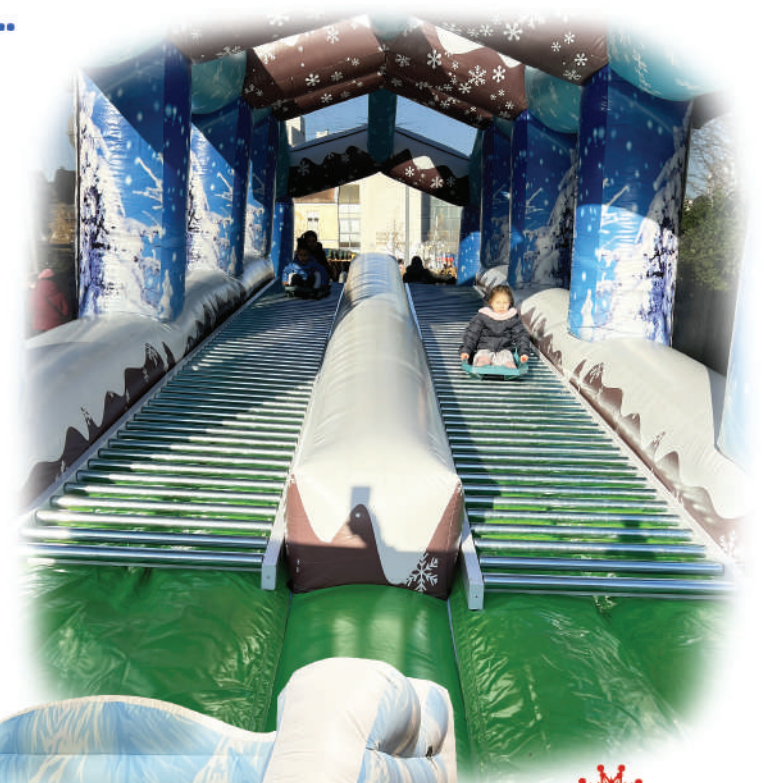

CONTACTEZ-NOUS POUR DÉCOUVRIR NOS JEUX ET ANIMATIONS
VIDÉOBOOTH 360° DANS UN IGLOO FÉERIQUE, LUGE, SNOWBOARD
CHÂTEAUX THÉMATIQUES...

JEUX EN BOIS GÉANTS

C1 - Billard Hollandais Artisanal

Dimensions = 122 cm x 41 cm
sur table ou tréteaux