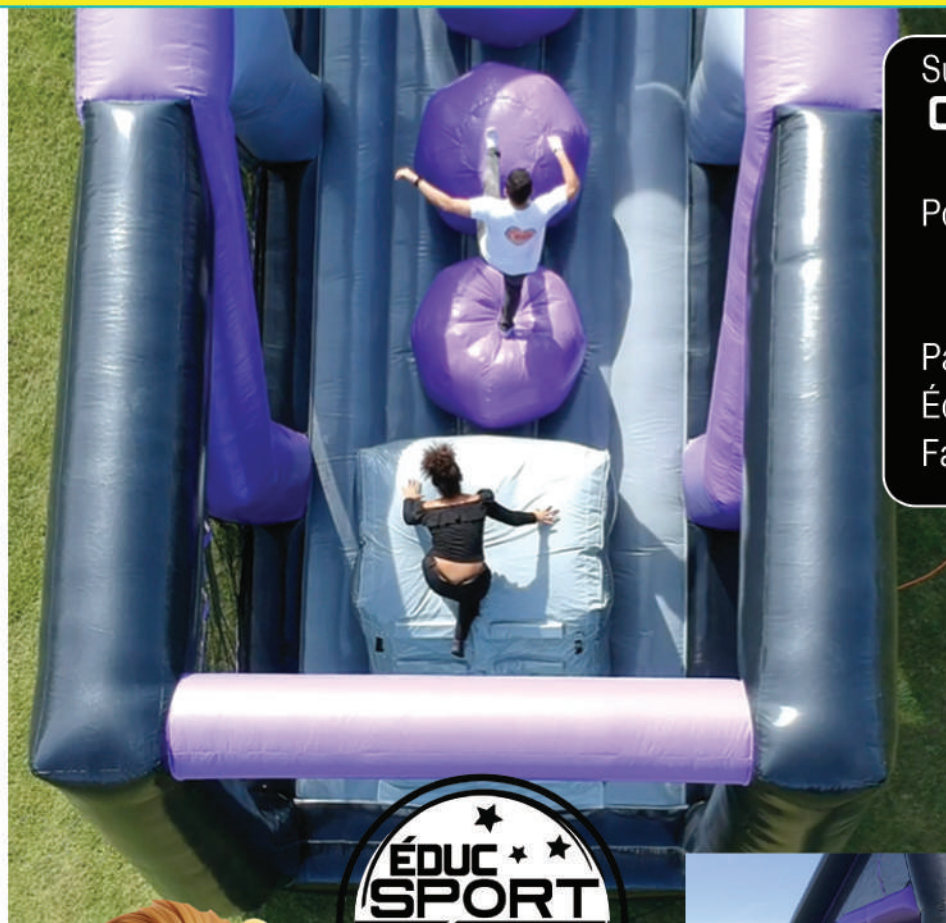

Dimensions = 180 x 69 x 7 cm au sol

CHALLENGE ME avec ÉDUCSPORT

Découvrez le CHALLENGE ME, projet hors norme développé par Educ Pop-Educ Sport

Sur une piste, dans un stade, dans un parc :

CHALLENGE ME

Pour s'évaluer, se dépasser !