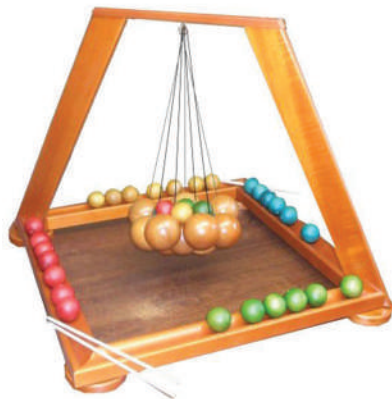

D3 - Balance Buddies

Jouet en bois pour apprendre l'équilibre pour les plus petits.

G1 - Billard à palets géant

Dimensions = 250 cm x 62 cm sur table ou tréteaux

G2 - Click ball

Dimensions = 200 cm x 40 cm sur table ou tréteaux

G3 - Suspense géant en bois / Badaboum

Dimensions = 70 x 63 x 63 cm sur table

G4 - Jeu de Grenouille traditionnel

Dimensions = 90 x 45 x 56 cm au sol

G5 - Monte bille

Dimensions = 180 x 70 x 7 cm au sol

G6 - Planche à trous